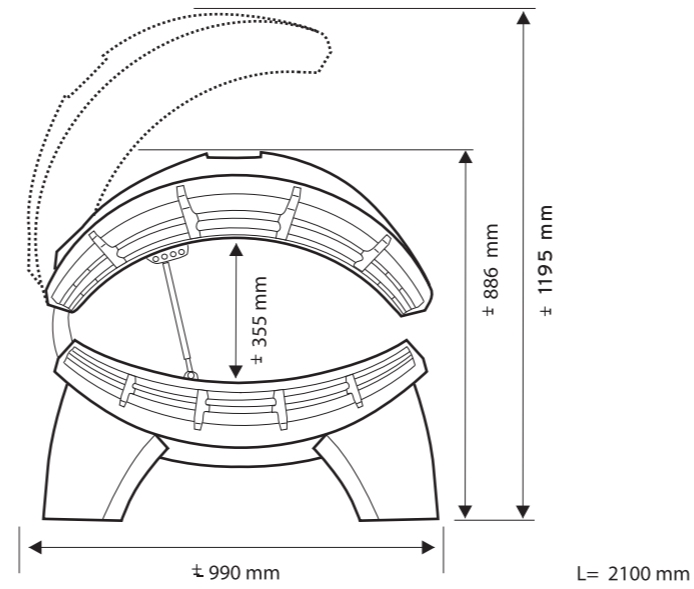

Jade

L= 2250 mm

Jade T

L= 2100 mm

Jade Combi