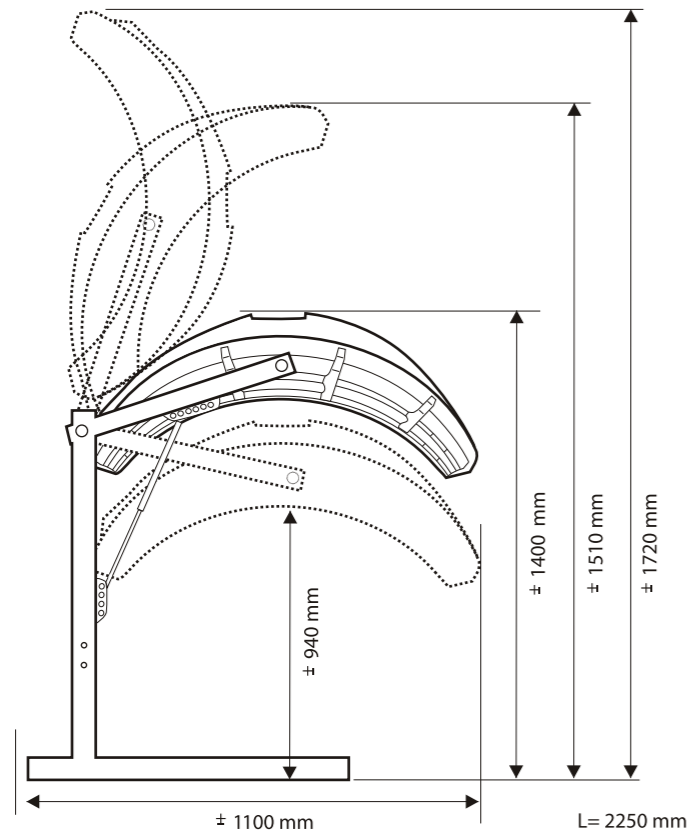

Jade

L= 2250 mm

Jade T

L= 2100 mm

Jade Combi